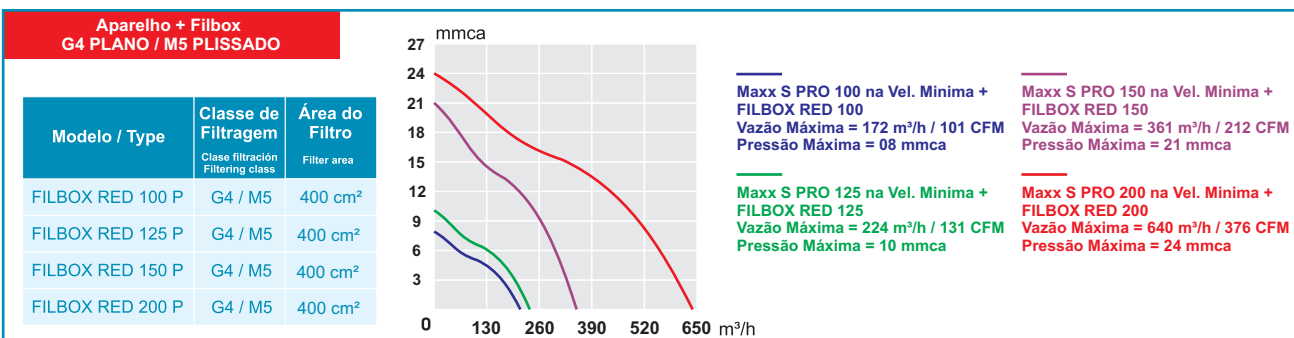

Características técnicas

Técnico Specifications

*Curvas disponíveis (externas) considerando as perdas de carga dos filtros / Testes realizados com filtros a meia vida / A conexão entre a caixa de filtro e o equipamento, deve ser feito através de conexão adequada. As caixas não encaixam diretamente ao equipamento.