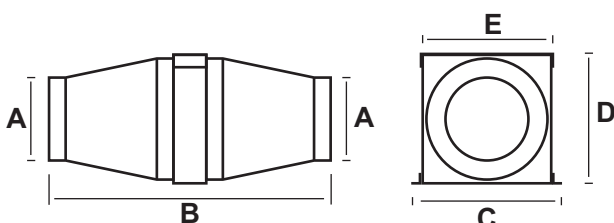

Características técnicas

Técnico Specifications

*Curvas disponíveis (externas) considerando as perdas de carga dos filtros / Testes realizados com filtros a meia vida / A conexão entre a caixa de filtro e o equipamento, deve ser feito através de conexão adequada. As caixas não encaixam diretamente ao equipamento.

Dimensões

Dimensiones Dimensiones

Modelo / Type	Dimensional / Dimensions (mm)					Peso Weight kg
	A	B	C	D	E	
FILBOX RED 100	100	395				1,37
FILBOX RED 125	125	395	305	265	265	1,40
FILBOX RED 150	150	668				2,55
FILBOX RED 200	200	668				2,60