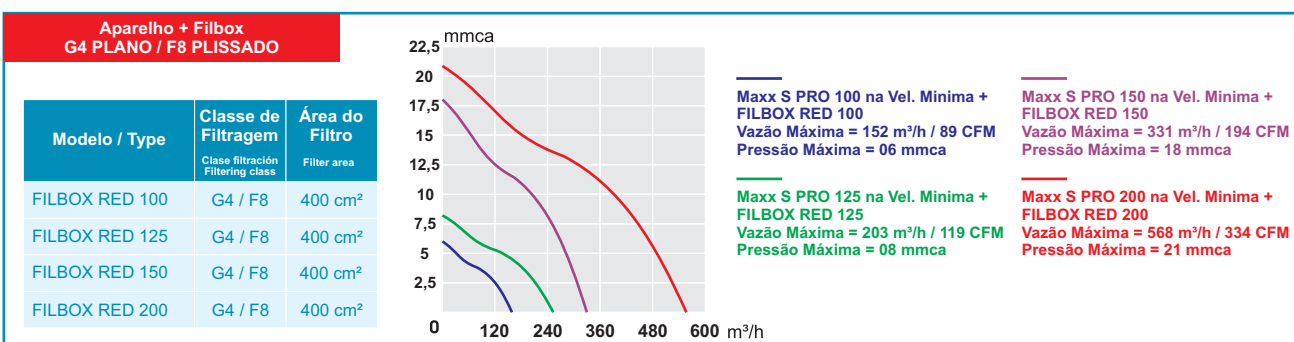

Características técnicas

Técnico Specifications

*Curvas disponíveis (externas) considerando as perdas de carga dos filtros / Testes realizados com filtros a meia vida / A conexão entre a caixa de filtro e o equipamento, deve ser feito através de conexão adequada. As caixas não encaixam diretamente ao equipamento.