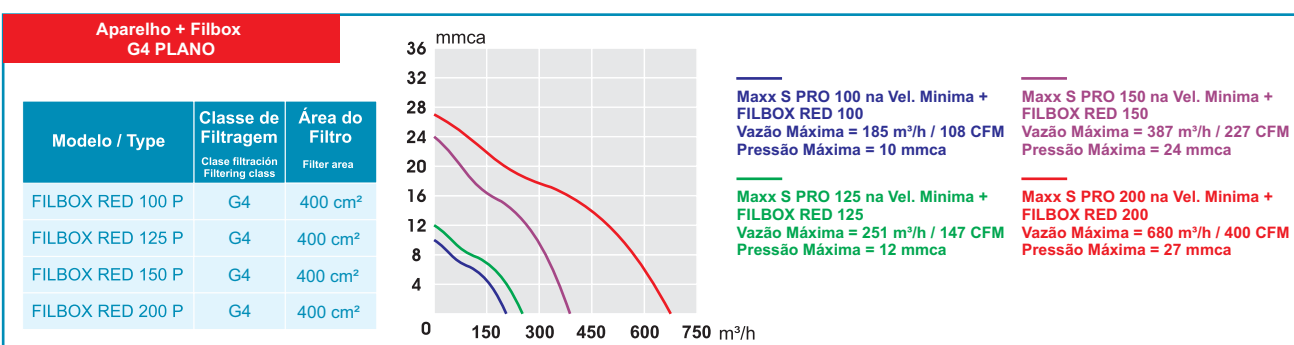

Características técnicas

Técnico Specifications

*Curvas disponíveis (externas) considerando as perdas de carga dos filtros / Testes realizados com filtros a meia vida / A conexão entre a caixa de filtro e o equipamento, deve ser feito através de conexão adequada. As caixas não encaixam diretamente ao equipamento.